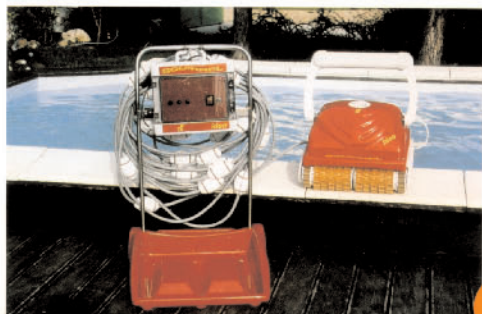

Squirrel Idéa, le nettoyeur sur mesure

Bayrol innove avec Squirrel Idéa, un nouveau nettoyeur automatique qui calcule les dimensions de la piscine et détermine le temps nécessaire à son nettoyage. Il est puissant, sa pompe d'un débit de 15 m³/h permet d'aspirer les déchets qui se sont déposés au fond du bassin et des piscines. Ses sacs filtrants de 180 microns retiennent les impuretés les plus fines. Il convient à tous types de revêtements et de bassins, mesurant jusqu'à 20 x 10 m. Sa radiocommande permet de basculer du mode manuel au mode automatique pour un parcours programmable correspondant à la configuration du bassin. Squirrel Idéa est livré avec son chariot de rangement.

CONTACT : BAYROL - Tél. 0 800 837 837